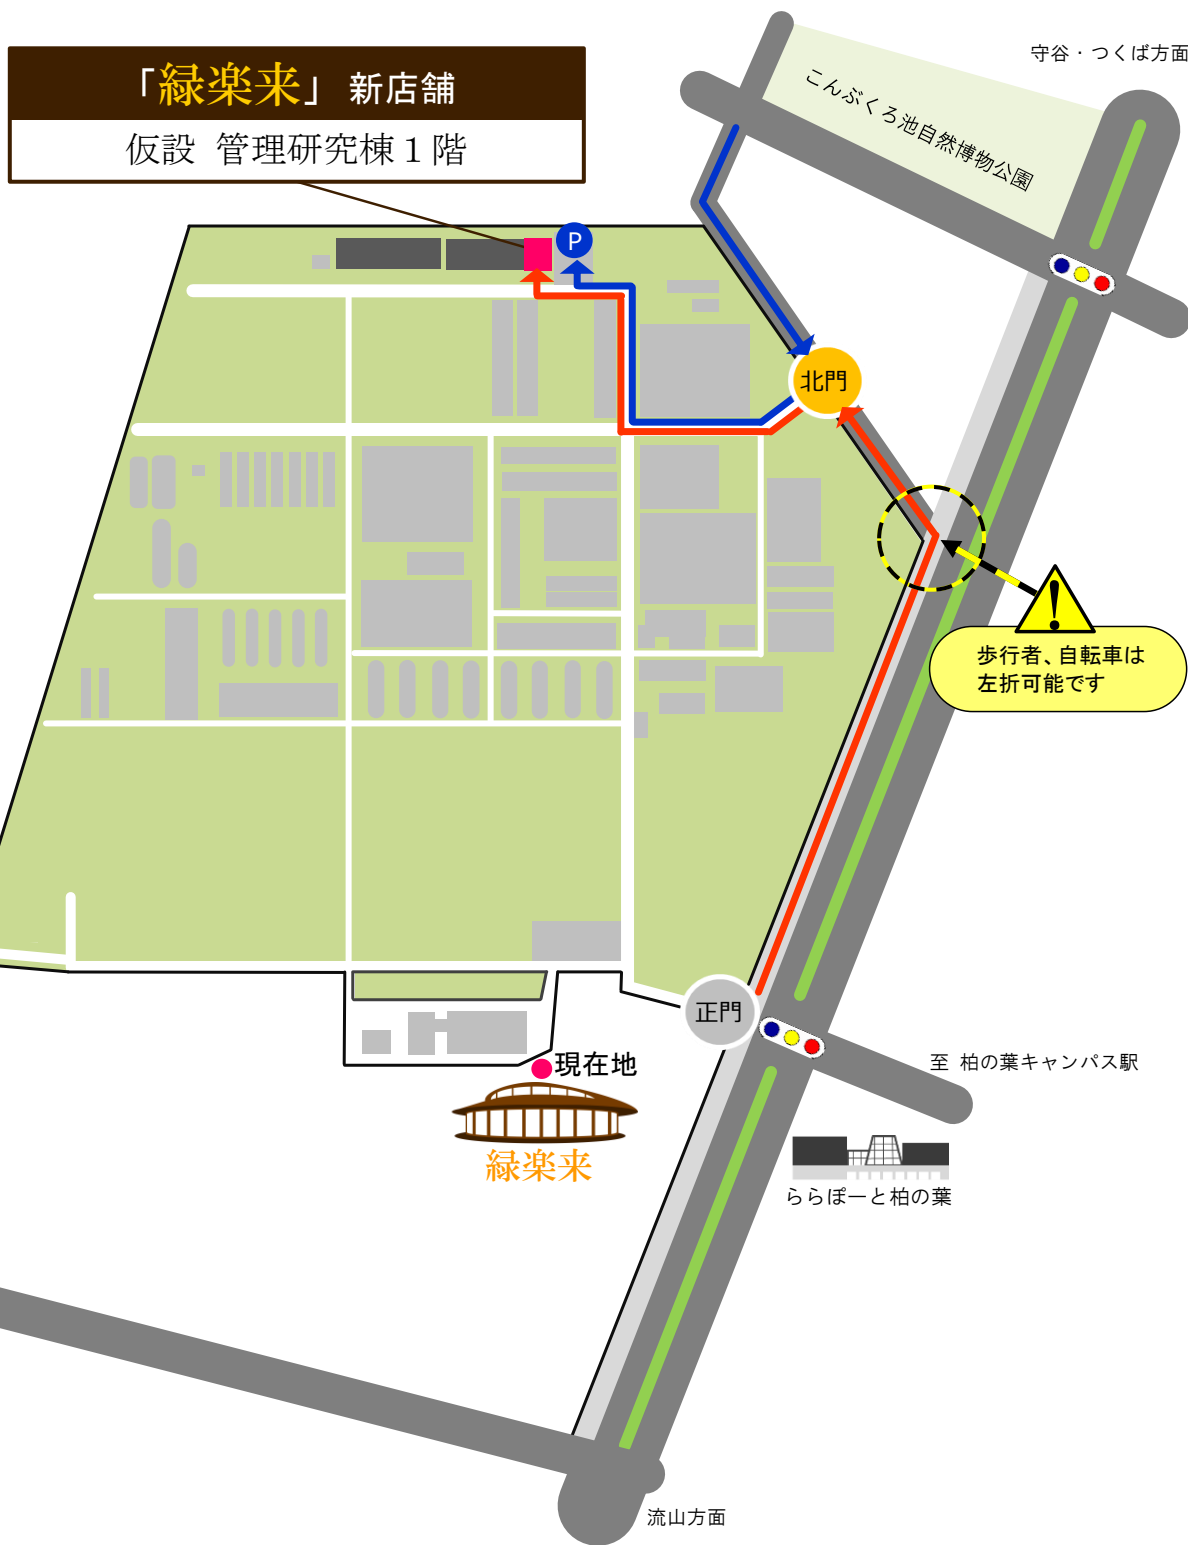

農産品直売所 **緑楽来**
新店舗への移転に伴う

閉店のお知らせ

日頃より環境健康フィールド科学センター農産品直売所「緑楽来」をご利用いただき誠にありがとうございます。

開店より長きにわたって地域の皆様にご愛顧いただいた「緑楽来」でございますが、来年1月中に予定しているキャンパス北側への移転準備のため、**現店舗での営業は11月18日(金)を持ちまして終了**とさせていただきます。

新店舗での営業開始は来年1月下旬～2月上旬の開始を予定しております。しばらくの間、ご利用の皆様にはご不便をおかけいたしますが、ご理解のほど何卒よろしく願いいたします。

なお、移転までの期間、営業日や営業時間を縮小するなど小規模となる可能性もございますが、屋外でのテント販売も含め、現在仮営業の実施に向けた検討を進めております。実施するとなった際には、センターHPやキャンパス入口掲示板などで皆様へご案内させていただきます。

「緑楽来」

移転後の新店舗案内図

(来年1月下旬～2月上旬移転予定)

- 【歩行者・自転車ご利用の方】**
正門前の歩道を北門方面へ進み、最初の角を左折して北門からお入りください。
※車止めバリケードが設置されていますが、歩き・自転車の場合は通行可能です。
- 【自動車ご利用の方】**
これまでどおり北門からお入りいただき、新店舗脇の駐車場をご利用ください。