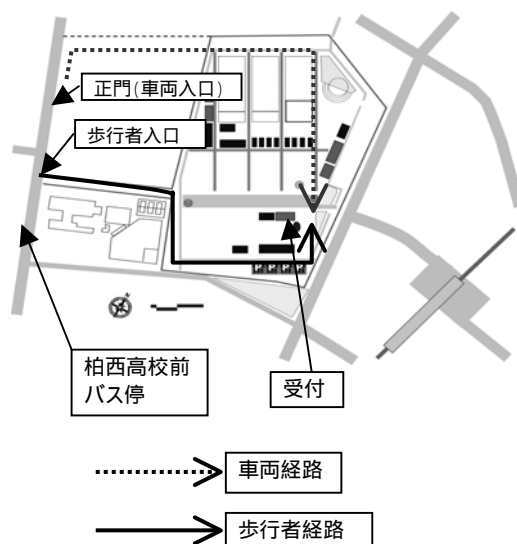

交通のご案内

車利用の方

常磐自動車道柏インターから

インター降りて国道 16 号を柏・千葉方面へ。
十余二工業団地入口交差点 右折。
(交差点まで距離が短いので、ご注意下さい)

国道 6 号から

柏駅前を東京方面からは左折。
(我孫子方面からは右折)
道なりに直進。
柏西高校過ぎてすぐ右側(柏の葉公園向かい)。

電車・バス利用の方

JR, 東武野田線柏駅から

柏駅改札を出て西口へ。
屋外コンコース手前左手の階段を下りる。
西口バスターミナル 2 番乗り場よりバスに乗る。
(発車間隔: 約 10 分おき)
「柏西高校前」で下車(所要約 20 分, 260 円)。

注: 2 番乗り場から数系統のバスが発車しますが、
「高田車庫行き」以外はすべて「柏西高校前」に停車します。

東京駅から

八重洲南口高速バス乗り場より
「柏の葉公園・江戸川台行き」乗車。
「柏の葉公園中央」下車(所要約 45 分, 800 円)。

バス時刻	八重洲南口	-	柏の葉公園中央
	11:20		12:02
	12:30		13:12
	柏の葉公園中央	-	日本橋口
	16:28		17:40
	17:28		18:28

問い合わせ先

この件に関するお問い合わせは下記までお願い致します。

内容・日程・取材等に関すること:

事務局: 塚越 覚 (tsukag@faculty.chiba-u.jp; 電話・FAX 04-7134-8427)

野田 勝二 (k_noda@faculty.chiba-u.jp; 電話 04-7134-8425)