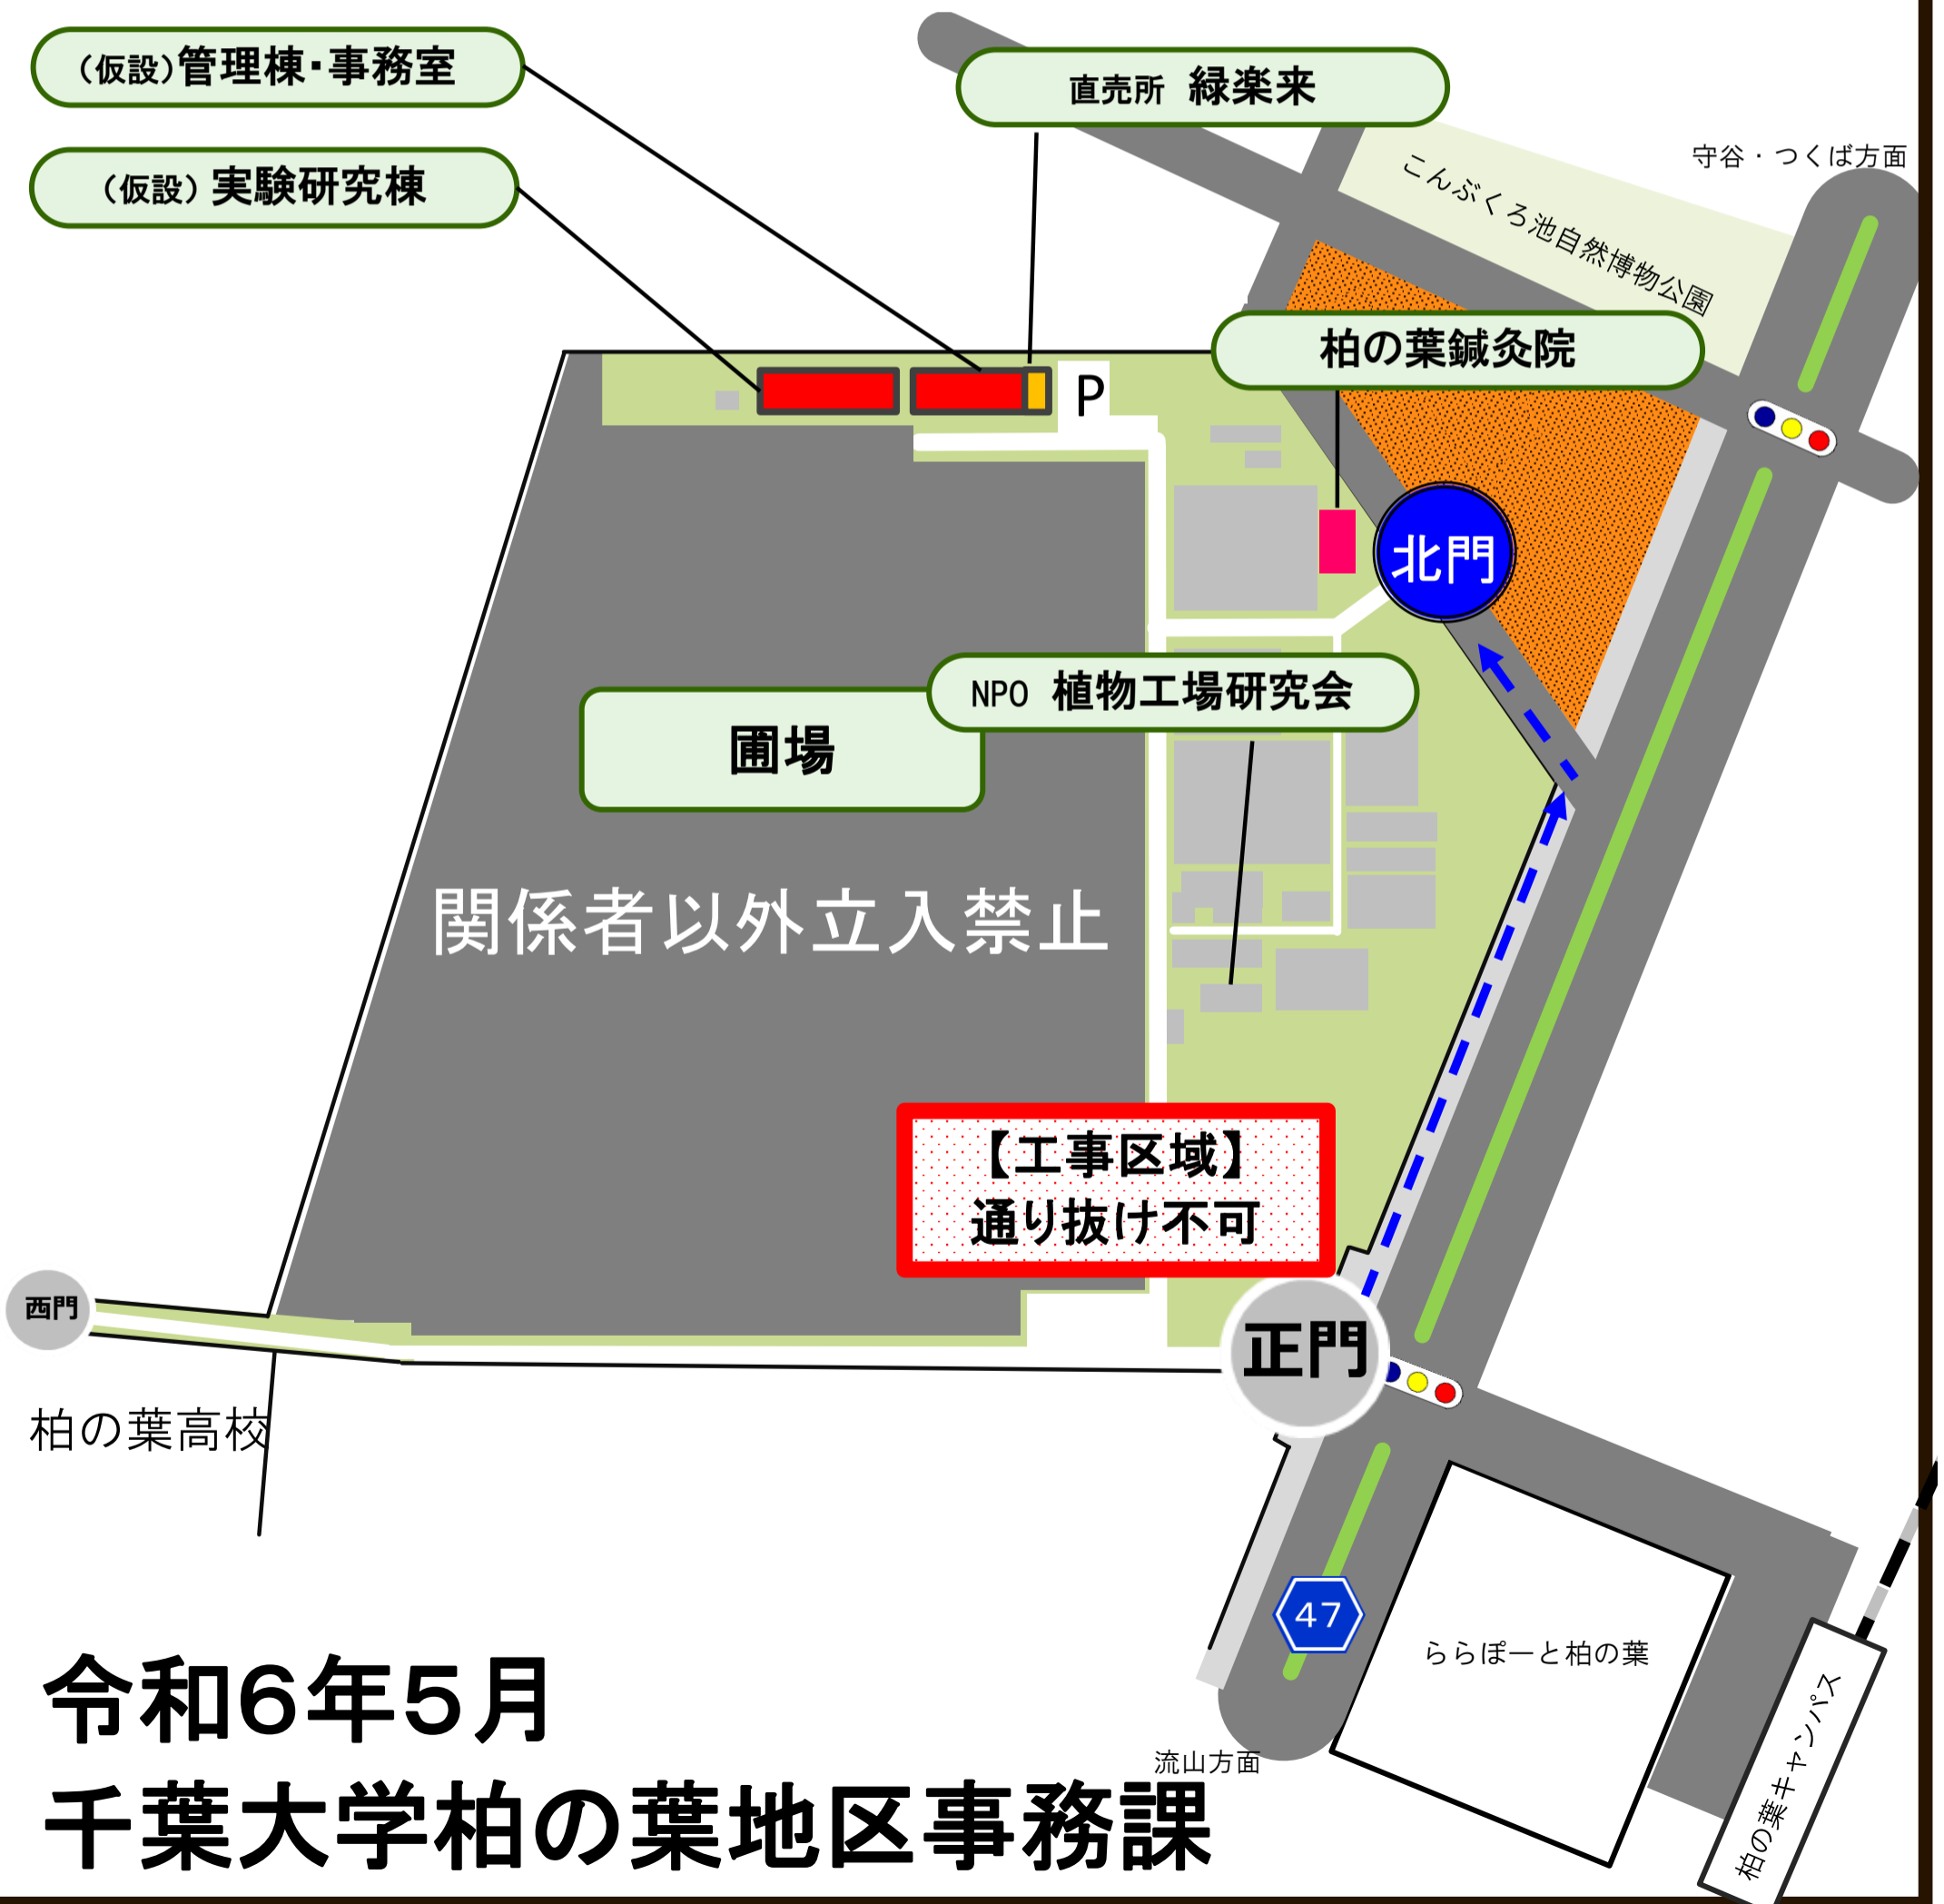

## 令和6年6月～令和7年3月末まで

下記の区域で工事を行うため、  
管理棟、緑楽来、鍼灸院、植物工場等に  
御用の方は、一度正門から出て、  
「北門」から入構をお願いします。

令和6年5月  
千葉大学柏の葉地区事務課